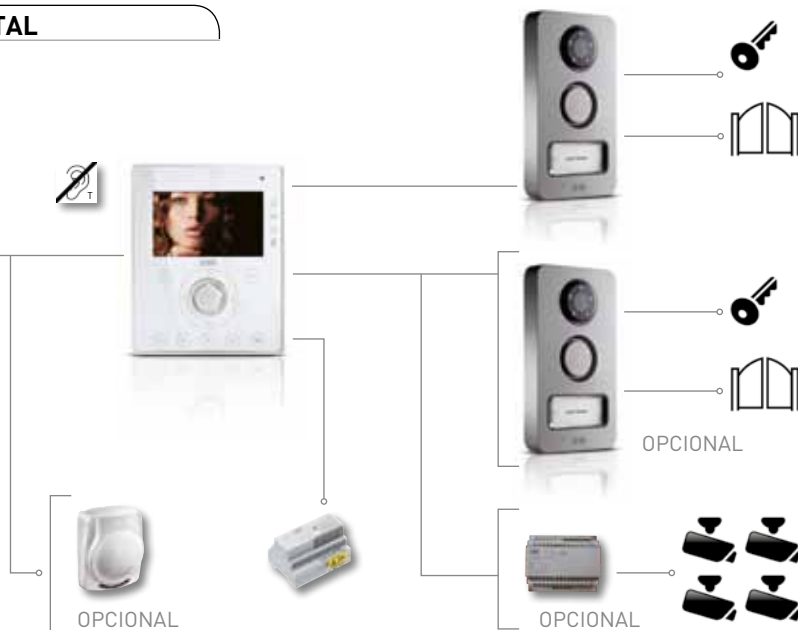

SISTEMAS DE SEGURIDAD

INTERFONÍA

INTRUSIÓN

CONTROL
DE ACCESOS

CCTV

INTERFONÍA

KITS DE AUDIO ANALÓGICO

KITS DE AUDIO Y VÍDEO ANALÓGICO

AUDIO Y VÍDEO DIGITAL

OPCIONAL

SYT1 (2x 0.8 mm)	TWISTED PAIR (2x 0.6 mm)	CAT5	LEAD WIRE (1.0 mm ²)
10 m	10 m	10 m	50 m
130 m	130 m	100 m	100 m

OPCIONAL

OPCIONAL

INTRUSIÓN

KITS CABLEADOS

CENTRALES DE ALARMA DE 4 A 40 ZONAS

ACCESORIOS CÁMARAS

CONTROL DE ACCESOS DE VEHÍCULOS

SISTEMA DE CONTROL DE ACCESOS AUTÓNOMO O EN RED

PASSIVENTRY

SISTEMA DE CONTROL DE ACCESOS POR TRANSPONDER ACTIVO PARA DISTANCIAS INFERIORES A 5 mts.

Sistema de control de accesos autónomo:

Aprimatic

Configurar: 4 pcccc: 1

Tránsitos: 5 CK: 2 Proteger: 3

CONTROL DE ACCESOS PEATONAL AUTÓNOMO

EASY DOOR

EASY DOOR ES UN SENCILLO SISTEMA DE CONTROL DE ACCESOS PARA PEQUEÑAS INSTALACIONES RESIDENCIALES BASADO EN LA TECNOLOGÍA CLOUD, CON LA GRAN VENTAJA DE DAR ALTAS Y BAJAS DESDE UN PC CON CONEXIÓN A INTERNET O MEDIANTE EL CODIFICADOR AUTÓNOMO.