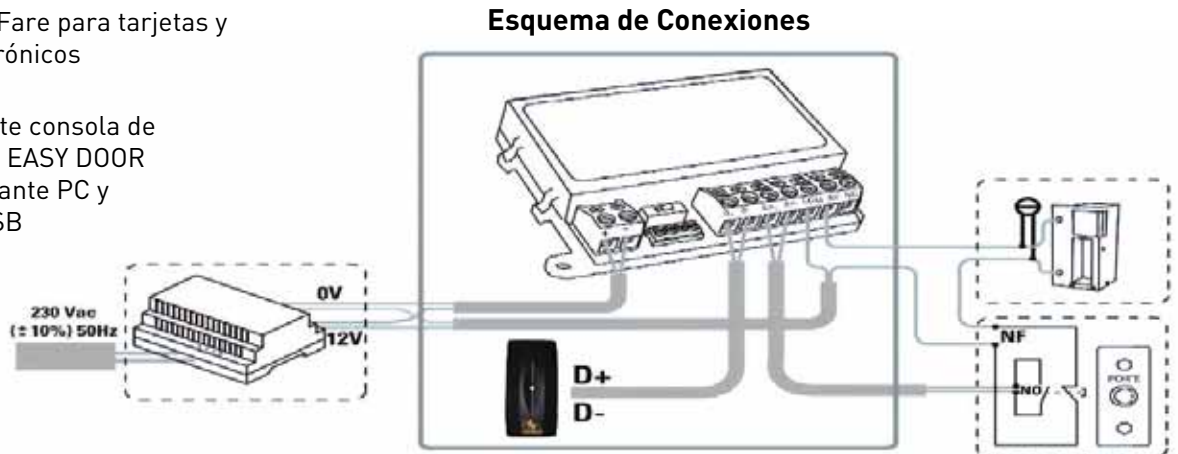

CONTROL DE ACCESOS PEATONAL AUTÓNOMO

EASY DOOR

EASY DOOR ES UN SENCILLO SISTEMA DE CONTROL DE ACCESOS PARA PEQUEÑAS INSTALACIONES RESIDENCIALES BASADO EN LA TECNOLOGÍA CLOUD, CON LA GRAN VENTAJA DE DAR ALTAS Y BAJAS DESDE UN PC CON CONEXIÓN A INTERNET O MEDIANTE EL CODIFICADOR AUTÓNOMO.

- Gestiona 5000 Usuarios
- Tecnología MiFare para tarjetas y llaveros electrónicos
- Codificación:
  Local: Mediante consola de programación EASY DOOR
  Remota: Mediante PC y codificador USB