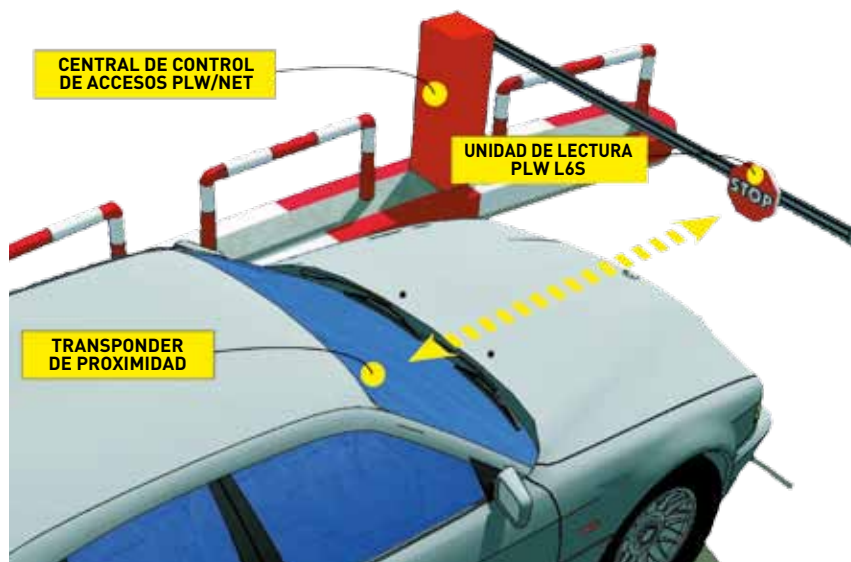

ACCESORIOS CÁMARAS

CONTROL DE ACCESOS DE VEHÍCULOS

SISTEMA DE CONTROL DE ACCESOS AUTÓNOMO O EN RED

PASSIVENTRY

SISTEMA DE CONTROL DE ACCESOS POR TRANSPONDER ACTIVO PARA DISTANCIAS INFERIORES A 5 mts.

Sistema de control de accesos autónomo:

CONTROL DE ACCESOS POR LECTURA DE MATRÍCULA

LPR

SISTEMA DE CONTROL DE ACCESOS MEDIANTE RECONOCIMIENTO DE MATRÍCULAS

- Cámaras de lectura de matrículas con cámara día/noche
- Leds infrarrojos integrados
- Semáforo de led de alta luminosidad para facilitar el paso de vehículos
- Instalación tanto en interior como en el exterior