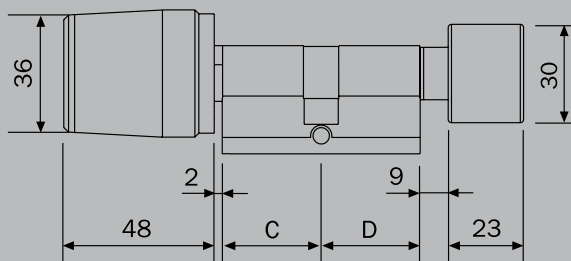

DIMENSIONES

L >= 140 mm

D = 36 mm

Peso = 350 gr

PRINCIPALES FUNCIONES

Lector RFID Multistandard

ISO14443A/ISO14443B/NFC 13.56Mhz

Wake up con detección de tarjetas RFID y teléfonos móviles RFID (patentado) o Reloj en tiempo real (Real Time Clock)