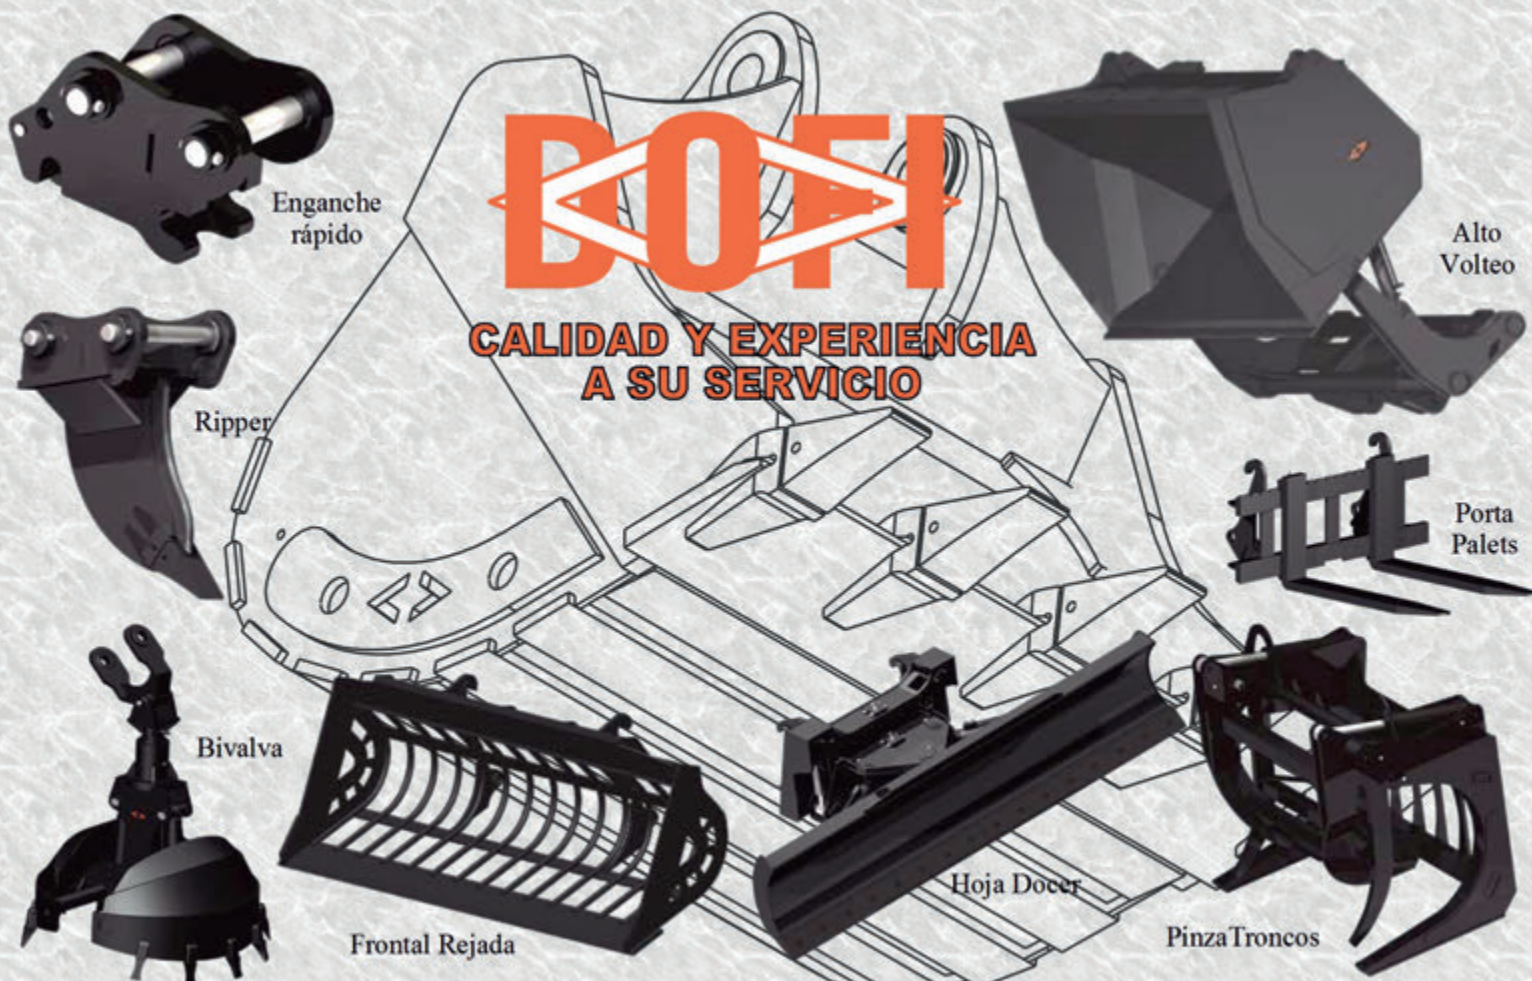

AURTENECHÉ DISTRIBUCIÓN, S.L.

Pol. Ind. Los Llanos, s/n
01230 Nanclares de la Oca (Álava)
Tel.: 945361888
Web: www.aurteneche.com
E-mail: info@aurteneche.com

AXOR RENTALS - ALAVA

Portal de Gamarra, 50
01013 Vitoria (Álava)
Tel.: 945 25 54 26
E-mail: vitoria@axor-rentals.com

CONMOVIL VITORIA - ÁLAVA

Calle Arriurdina, 19 - B
01015 Vitoria-gasteiz (Álava)
Tel.: 945266188
E-mail: info@conmovilvitoria.com

GAM ESPAÑA SERVICIOS DE MAQUINARIA - VITORIA

Delegación atendida desde Pamplona (Álava)
Tel.: 948 188 641
E-mail: gamrentals@gamrentals.com

JASO EQUIPOS DE OBRAS Y CONSTRUCCIONES, S.L.

Ctra. Madrid-Irún, Km. 415
20213 Idiazabal (Guipúzcoa)
Tel.: 943187000
Web: www.jaso.com
E-mail: jaso@jaso.com

KILOUTOU ESPAÑA, S.A. VITORIA

c/ Alibarra 18, P.I. Aligobeo,
01010 Vitoria - Gasteiz - VITORIA (Álava)
Tel.: 945217227
Web: www.kiloutou.es
E-mail: rsanchez@kiloutou.es

MAKIZUBI - GUIPUZCOA

Lugar Barrio Zubillaga, 27
20569 Zubillaga (Álava)
Tel.: 943 78 00 62

MAQUINARIA J. AURTENECHÉ - ÁLAVA

Pol. Ind. San José de los Llanos
01230 Nanclares de la Oca (Álava)
Tel.: 945 361 919
E-mail: info@aurteneche.com

TRANSGRUAS

Tratado de Paris, 15 - P. I. Subillabide
01230 Nanclares de la Oca (Álava)
Tel.: 945365601
Web: www.transgruas.com
E-mail: info@transgruas.com

Albacete

AGUSTIN MEGIAS GARCIA - ALBACETE

Avenida Ayora, 17,
02640 Almansa (Albacete)

Pol.Ind.Camí dels Frares C/J-E parc.40 · 25190 · LLEIDA (España)

Tel.(34) 973 201 291 · sldofi@dofi.es www.dofi.es