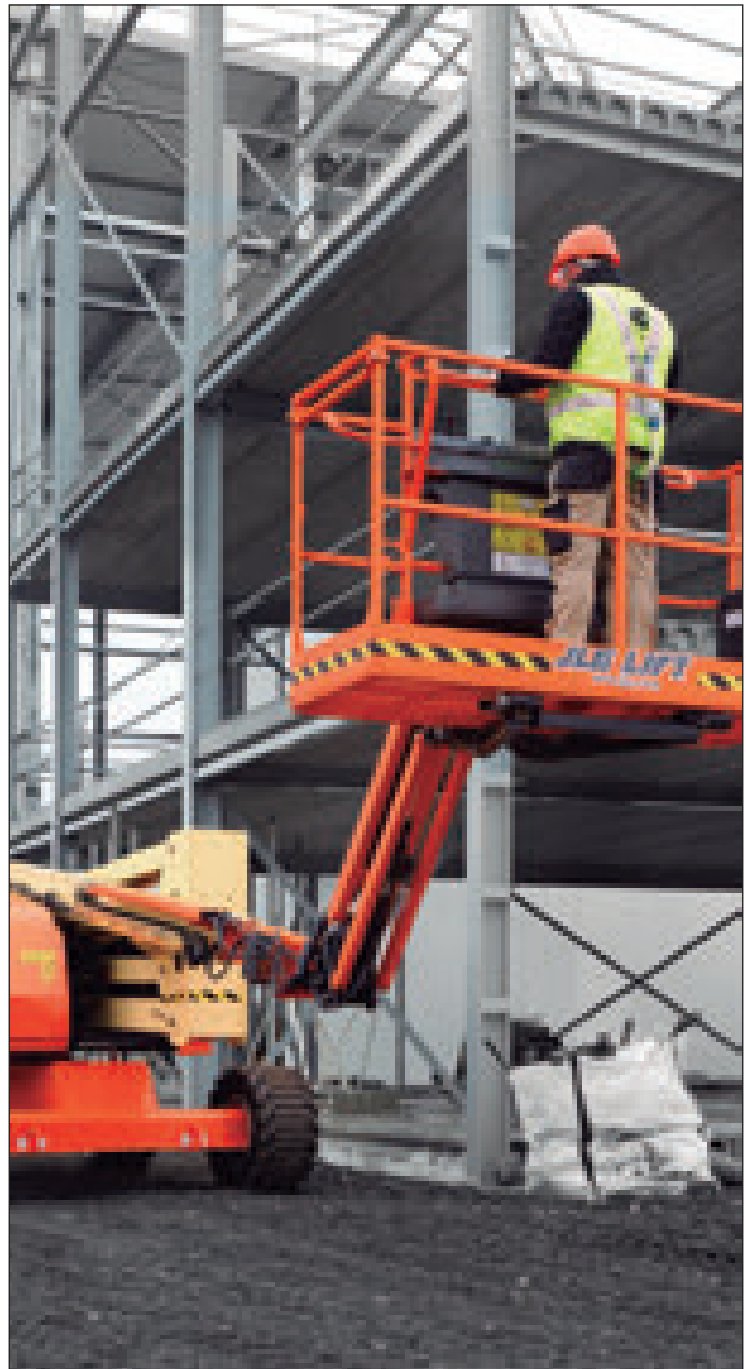

Calle de Fuencarral, 50
28004 Madrid (Madrid)
Tel.: 917 52 84 62
E-mail: nfo@sosmaquinaria.com

ESPAGRUAS - MADRID

C/ Charles Darwin, P-4 , 30C
28806 Alcalá de Henares (Madrid)
Tel.: 918 771 219
E-mail: espagruas@espagruas.es

EUROGRUAS GRUPO

San Cesáreo, 31 Nave 5
28021 Madrid (Madrid)
Tel.: 915052586
E-mail: mmateo@eurogruas.es

EUROGRUAS OCCIDENTAL - MADRID

Alcorcón
28922 Alcorcón (Madrid)
Tel.: 606 45 87 68

EVORA-BEJA ASOCIADOS - MADRID

Calle Barcelona, 2,
28723 Pedrezuela (Madrid)
Tel.: 918433861

EXCAVACIONES MERIDA - MADRID

CALLE DEL DOCTOR MICHAVILA, 12
28821 COSLADA (Madrid)
Tel.: 916717778
E-mail: exc_meida@yahoo.es

EXCLUSIVAS DE MAQUINARIA Y EQUIPOS - MADRID

Calle La Sierra de Guadarrama(P. I. San Fernando II), 40 BAJO
28830 San Fernando de Henares (Madrid)
Tel.: 916755830

EXFER EXCAVACIONES - MADRID

Calle del Avellano, 45
28935 Mostoles (Madrid)
Tel.: 916479217

EXOANDAMIAJES - MADRID

Crta. M-404, Km 22
28991 Torrejón de la Calzada (Madrid)
Tel.: 91 765 54 95
E-mail: info@exoandamiajes.com

FINAZAUTO

Avda. de Madrid, 39
28500 Arganda del Rey (Madrid)
Tel.: 918712612
Web: www.finazauto.es
E-mail: consultas@barloworld.finazauto

FLORTI VE ALQUILERES - MADRID

Plaza del Dr. Laguna, 2
28009 Madrid (Madrid)
Tel.: 915 04 07 70
E-mail: ve@vemaquinaria.com

FRANCISCO NUÑEZ - ALCALÁ DE HENARES

Av. de Madrid, 68
28802 Alcalá de Henares (Madrid)
Tel.: 918 89 01 25

MAQEL

JLG Exclusive Dealer

MAQEL es distribuidor en exclusiva de **JLG** para España y Portugal

Te ofrecemos:

- Venta y renting operativo.
- Asesoramiento a tu medida.
- Formación especializada.
- Repuestos.
- Servicio postventa premium.

www.maqel.es | Tel. +34 937 721 296